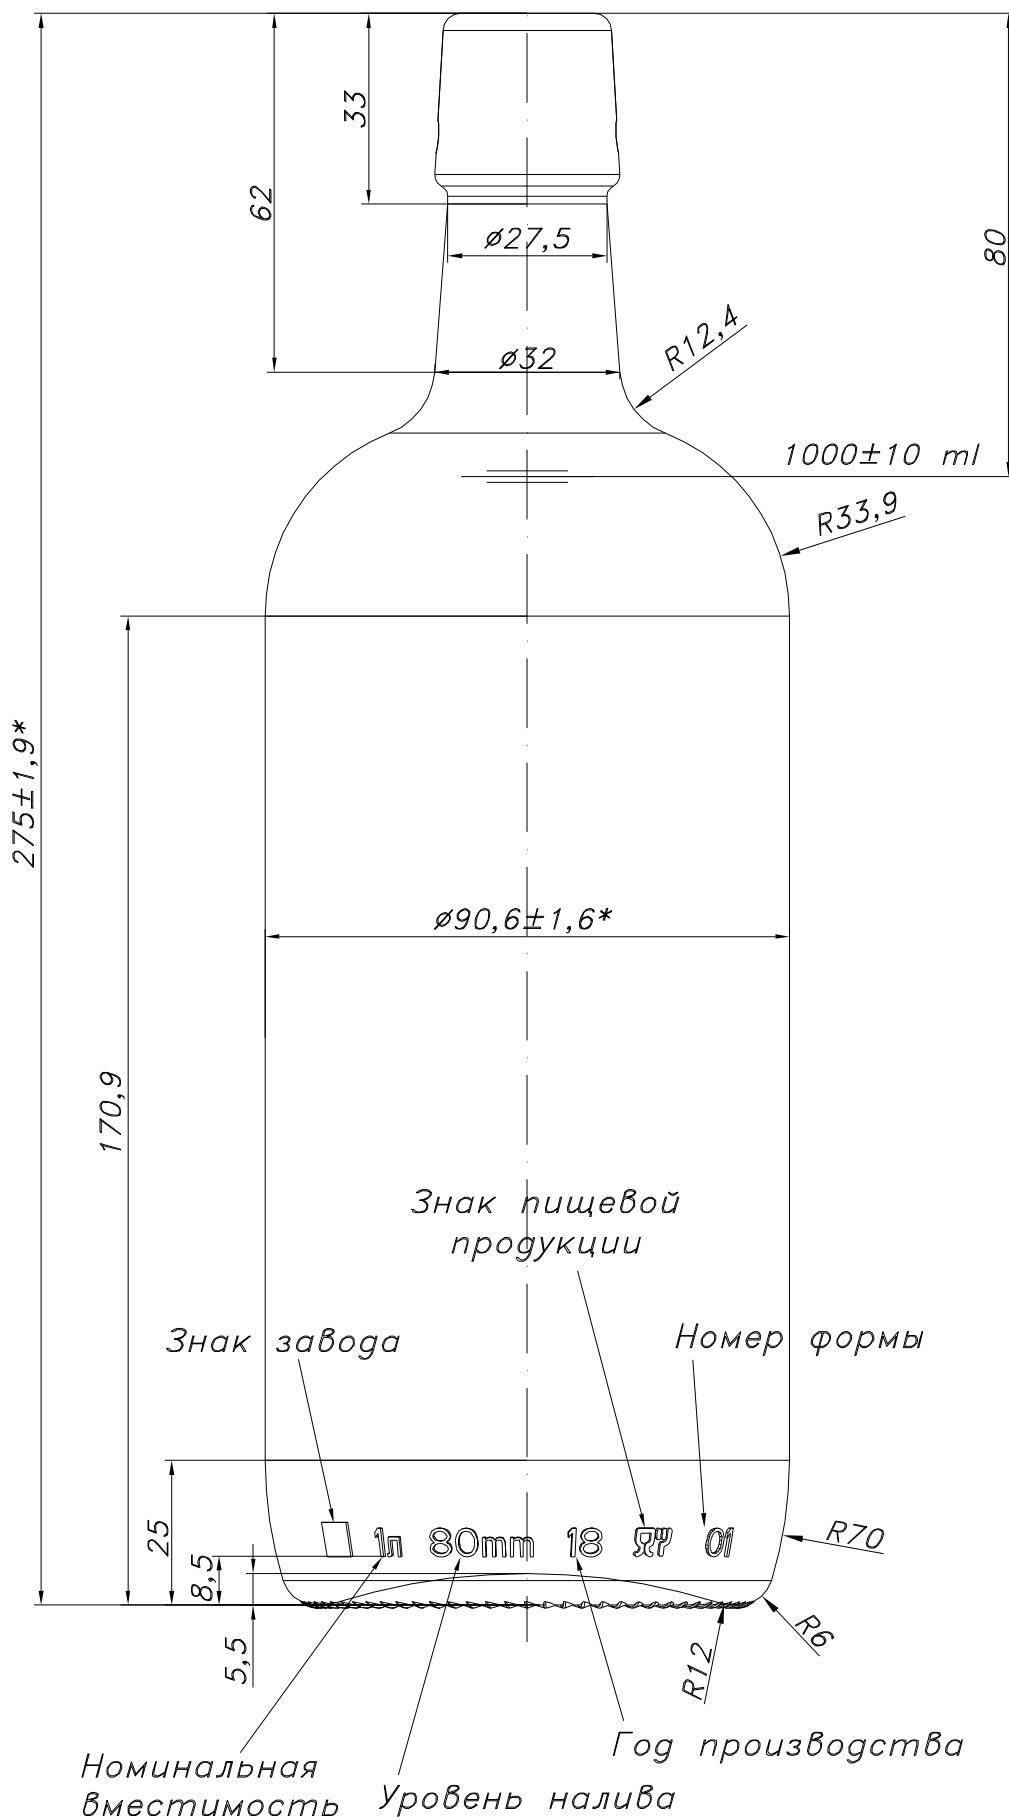

72 риски

Возможность утилизации

Материал (стекло)

Вид спереди

Венчик (2:1)

Вид сзади

Точечный код

* – контролируемые размеры

		WEIGHT/ВЕС:	630 г	Адрес: 199034, Россия, Санкт-Петербург, В.О., 14 линия, д. 7. Тел.: +7(812)3202959 Контакт: info@psiglass.ru
		VOLUME CAPACITY/ПОЛНАЯ ВМЕСТИМОСТЬ:	1040 мл	
		RATED CAPACITY/НОМИНАЛЬНАЯ ВМЕСТИМОСТЬ:	1000±10 мл	JOB TITLE/НАЗВАНИЕ РАБОТЫ:
		FINISH/ВЕНЧИК:		Бутылка Буг 1 л (модель)
		SCALE/МАСШТАБ:	1:1	DRAWING NUMBER/НОМЕР ЧЕРТЕЖА:
		COLOUR/ЦВЕТ:		3649-SPE-3
DATE/ДАТА	REVISIONS/ИЗМЕНЕНИЯ	WALL THICKNESS/ТОЛЩИНА СТЕНОК:	DATE/ДАТА:	