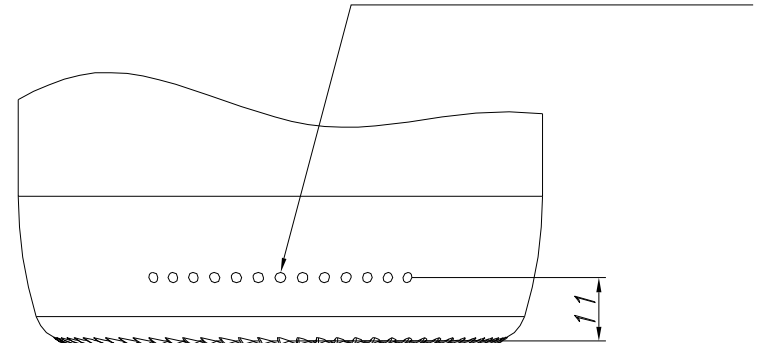

72 риски

Возможность утилизации

Материал (стекло)

Вид спереди

Венчик (2:1)

Вид сзади

Точечный код

* – контролируемые размеры

		WEIGHT/ВЕС:	630 г	Адрес: 199034, Россия, Санкт-Петербург, В.О., 14 линия, д. 7. Тел.: +7(812)3202959 Контакт: info@psiglass.ru
		VOLUME CAPACITY/ПОЛНАЯ ВМЕСТИМОСТЬ:	1040 мл	
		RATED CAPACITY/НОМИНАЛЬНАЯ ВМЕСТИМОСТЬ:	1000±10 мл	JOB TITLE/НАЗВАНИЕ РАБОТЫ:
		FINISH/ВЕНЧИК:		Бутылка Буг 1 л (модель)
		SCALE/МАСШТАБ:	1:1	DRAWING NUMBER/НОМЕР ЧЕРТЕЖА:
		COLOUR/ЦВЕТ:		3649-SPE-3
DATE/ДАТА	REVISIONS/ИЗМЕНЕНИЯ	WALL THICKNESS/ТОЛЩИНА СТЕНОК:	DATE/ДАТА:	