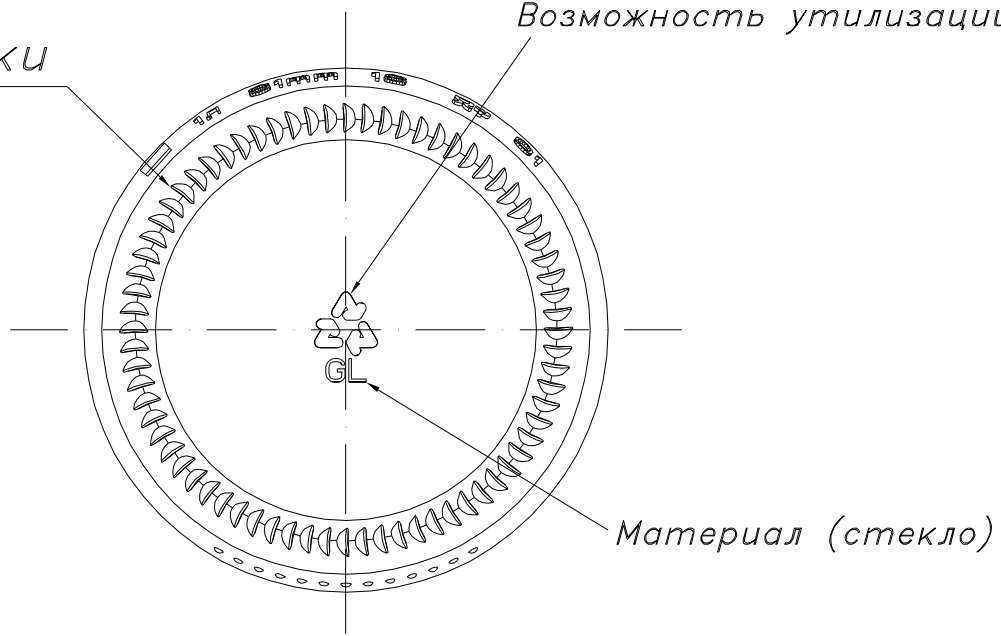

72 риски

Возможность утилизации

Материал (стекло)

Вид спереди

Венчик (2:1)

Вид сзади

Точечный код

* – контролируемые размеры

		WEIGHT/ВЕС:	630 г	Адрес: 199034, Россия, Санкт-Петербург, В.О., 14 линия, д. 7. Тел.: +7(812)3202959 Контакт: info@psiglass.ru
		VOLUME CAPACITY/ПОЛНАЯ ВМЕСТИМОСТЬ:	1040 мл	
		RATED CAPACITY/НОМИНАЛЬНАЯ ВМЕСТИМОСТЬ:	1000±10 мл	JOB TITLE/НАЗВАНИЕ РАБОТЫ:
		FINISH/ВЕНЧИК:		Бутылка Буг 1 л (модель)
		SCALE/МАСШТАБ:	1:1	DRAWING NUMBER/НОМЕР ЧЕРТЕЖА:
		COLOUR/ЦВЕТ:		3649-SPE-3
DATE/ДАТА	REVISIONS/ИЗМЕНЕНИЯ	WALL THICKNESS/ТОЛЩИНА СТЕНОК:	DATE/ДАТА:	