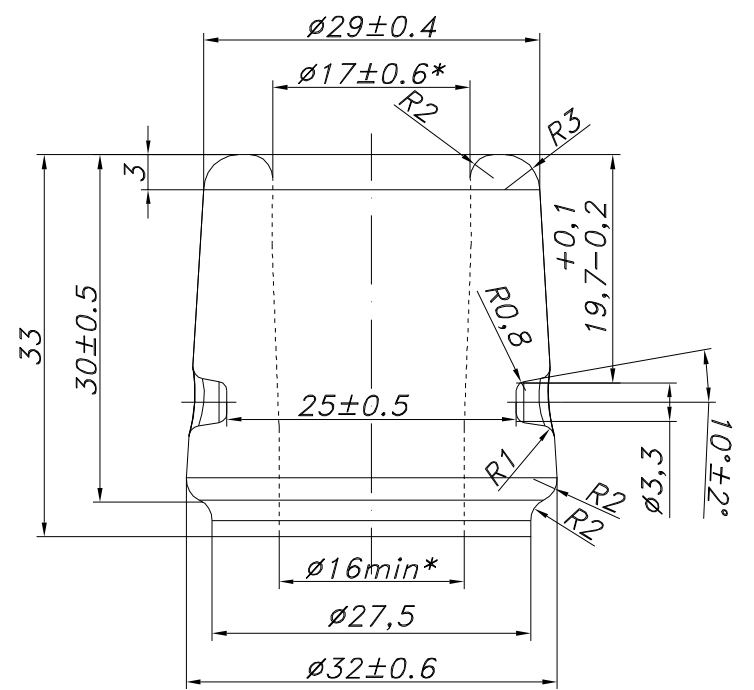

72 риски

Возможность утилизации

Материал (стекло)

Вид спереди

Венчик (2:1)

Вид сзади

Точечный код

* – контролируемые размеры

		WEIGHT/ВЕС:	630 г	Адрес: 199034, Россия, Санкт-Петербург, В.О., 14 линия, д. 7. Тел.: +7(812)3202959 Контакт: info@psiglass.ru
		VOLUME CAPACITY/ПОЛНАЯ ВМЕСТИМОСТЬ:	1040 мл	
		RATED CAPACITY/НОМИНАЛЬНАЯ ВМЕСТИМОСТЬ:	1000±10 мл	JOB TITLE/НАЗВАНИЕ РАБОТЫ:
		FINISH/ВЕНЧИК:		Бутылка Буг 1 л (модель)
		SCALE/МАСШТАБ:	1:1	DRAWING NUMBER/НОМЕР ЧЕРТЕЖА:
		COLOUR/ЦВЕТ:		3649-SPE-3
DATE/ДАТА	REVISIONS/ИЗМЕНЕНИЯ	WALL THICKNESS/ТОЛЩИНА СТЕНОК:	DATE/ДАТА:	